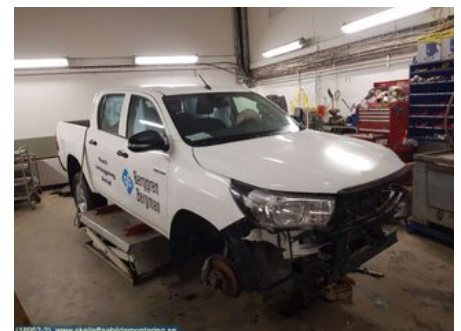

Fordon - Toyota Hilux

Chassinummer: AHTKB3CD702602761	Modellår: 2016	Mil: 2.657	Bränsle: -
Färg: VIT	Färgkod: 040 VIT	Inredning: SVART TYG	Inredningskod: FG20
Växellåda: Manuell	Växellådsnummer: MTM, 6-SPEED FLOOR S	Utväxling: -	Gruppkod: -
Motor: 2.4 D-4D	Motorkod: 2GD-FTV	Tillverkningsdatum: -	Registreringsdatum: 2017-05-09
Anmärkning: TOYOTA HILUX 2.4 D-4D MANUELL