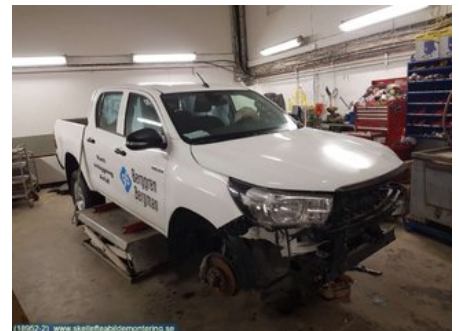

Tel: 0910-86122

Fax:

www.skellefteabildmontering.se

Del - Fyrhjulsdraft Strömställare

Lagernummer: W2838	Position:	Kvalitet: A	Passar fr./till årsm. -
Nykod: -	Tillverkare: -	Tillverkarkod: -	Originalnr: 842230K010
Anmärkning: H2/H4/L4			

Fordon - Toyota Hilux

Chassinummer: AHTKB3CD702602761	Modellår: 2016	Mil: 2.657	Bränsle: -
Färg: VIT	Färgkod: 040 VIT	Inredning: SVART TYG	Inredningskod: FG20
Växellåda: Manuell	Växellådsnummer: MTM, 6-SPEED FLOOR S	Utväxling: -	Gruppkod: -
Motor: 2.4 D-4D	Motorkod: 2GD-FTV	Tillverkningsdatum: -	Registreringsdatum: 2017-05-09
Anmärkning: TOYOTA HILUX 2.4 D-4D MANUELL			