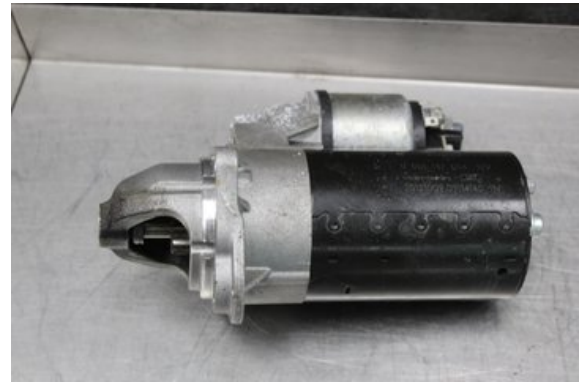

Lagernummer:

W555505

400 SEK

Frakt / Leveranstid:

Från 99 SEK / 1-3 dagar

Vimmerby Bildmontering AB

Källenas 110

59872 Södra Vi

Tel: 0492-20028

Fax: 0492-20720

www.vimmerbybildmontering.se

Del - Startmotor Bensin

Lagernummer: W555505	Position: -	Kvalitet: A	Passar fr./till årsm. -
Nykod: -	Tillverkare: -	Tillverkarkod: -	Originalnr: 55572440
Anmärkning: Testad OK			

Fordon - Opel Corsa

Chassinummer: W0L0SDL68D4039124	Modellår: 2013	Mil: 2.056	Bränsle: Bensin
Färg: GRÅ	Färgkod: -	Inredning: -	Inredningskod: -
Växellåda: 5vxl	Växellådsnummer: -	Utväxling: -	Gruppkod: -
Motor: 1.2i/A12XER	Motorkod: -	Tillverkningsdatum: 201210	Registreringsdatum: 2012-11-06
Anmärkning: 1.2i 86HK 1.2i/A12XER 5VXL 5DR HGV BENSIN			