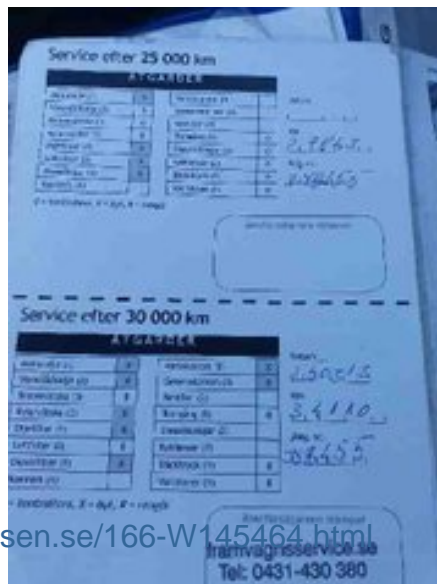

Fordon - Ligier X-TOO

Chassinummer: VJRJS34FD40004103	Modellår: 2009	Mil: 1.635	Bränsle: Diesel
Färg: FLERF	Färgkod: -	Inredning: -	Inredningskod: -
Växellåda: -	Växellådsnummer: -	Utväxling: -	Gruppkod: -
Motor: -	Motorkod: -	Tillverkningsdatum: -	Registreringsdatum: -
Anmärkning: ZDR DIESEL