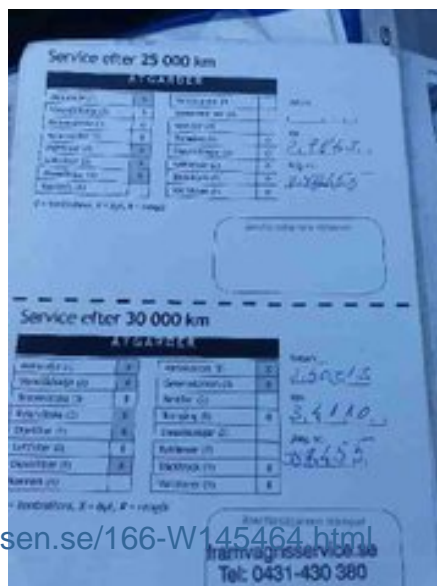

Fordon - Ligier X-TOO

Chassinummer: VJRJS34FD40004103	Modellår: 2009	Mil: 1.635	Bränsle: Diesel
Färg: FLERF	Färgkod: -	Inredning: -	Inredningskod: -
Växellåda: -	Växellådsnummer: -	Utväxling: -	Gruppkod: -
Motor: -	Motorkod: -	Tillverkningsdatum: -	Registreringsdatum: -
Anmärkning: ZDR DIESEL