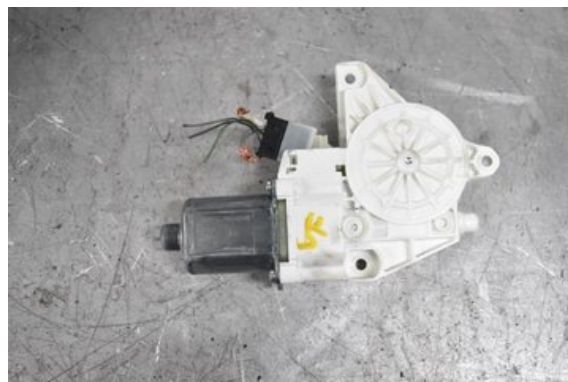

### Del - Fönsterhissmotor

Lagernummer: W317285	Position:	Kvalitet: A	Passar fr./till årsm. -
Nykod: -	Tillverkare: -	Tillverkarkod: A 1669060201	Originalnr: -
Anmärkning: VF VÅNSTER FRAM			