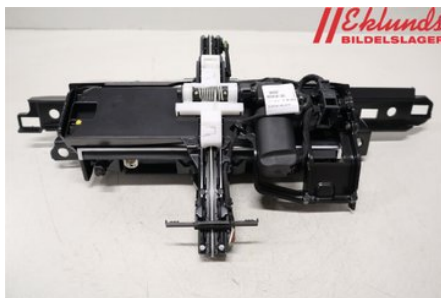

Fordon - Audi A6 / S6, A6 E-Tron

Chassinummer: WAUZZZ4G5CN171260	Modellår: 2012	Mil: 8.823	Bränsle: Diesel
Färg: Blå	Färgkod: W1	Inredning: SVART TYG	Inredningskod: X5R
Växellåda: AUTOMAT	Växellådsnummer: A	Utväxling: -	Gruppkod: -
Motor: 1968	Motorkod: CGLC	Tillverkningsdatum: 201205	Registreringsdatum: 20120508
Anmärkning: A6 AVANT CGLC AUTOMAT 5DR KOMBI DIESEL