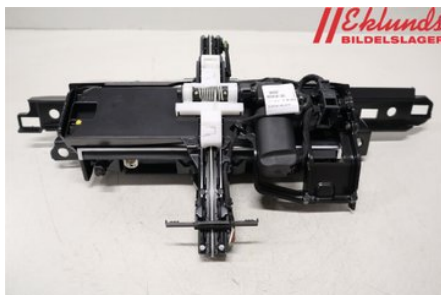

Tel: 0500-413845

Fax: 0500-418280

www eklunds.se

Del - Bildskärm

Lagernummer: W2280812	Position: Fram	Kvalitet: A	Passar fr./till årsm. -
Nyckod: 923242-107	Tillverkare: BROSE	Tillverkarkod: -	Originalnr: 4G0 919 607 J
Anmärkning: Brose			

Fordon - Audi A6 / S6, A6 E-Tron

Chassinummer: WAUZZZ4G5CN171260	Modellår: 2012	Mil: 8.823	Bränsle: Diesel
Färg: Blå	Färgkod: W1	Inredning: SVART TYG	Inredningskod: X5R
Växellåda: AUTOMAT	Växellådsnummer: A	Utväxling: -	Gruppkod: -
Motor: 1968	Motorkod: CGLC	Tillverkningsdatum: 201205	Registreringsdatum: 20120508
Anmärkning: A6 AVANT CGLC AUTOMAT 5DR KOMBI DIESEL			