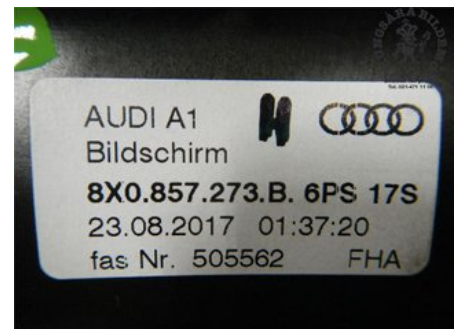

Fordon - Audi A1 / S1

Chassinummer: WAUZZZ8X1JB025172	Modellår: 2018	Mil: 1.694	Bränsle: Bensin
Färg: Svart	Färgkod: Y9B	Inredning: Svart tyg	Inredningskod: YM
Växellåda: Manuell	Växellådsnummer: QTS	Utväxling: -	Gruppkod: -
Motor: 999	Motorkod: CHZB	Tillverkningsdatum: 201709	Registreringsdatum: 201709

Anmärkning:

AUDI A1-S1 17- CHZB MANUELL 5DR HALVKOMBI BENSIN