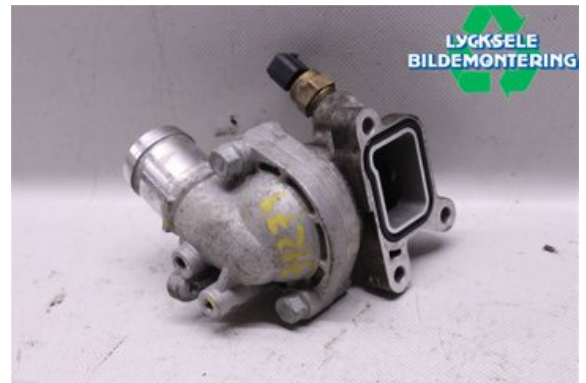

Lagernummer:

W381473

800 SEK

Frakt / Leveranstid:

Från 125 SEK / 1-3 dagar

Lycksele Bildemontering AB

Karossvägen 4

92145 Lycksele

Tel: 0950-12140

Fax: 0950-14928

www.lyckselebildemontering.se

Del - Termostathus / Lock

Lagernummer: W381473	Position:	Kvalitet: A	Passar fr./till årsm. -
Nyckod:	Tillverkare: -	Tillverkarkod: -	Originalnr: 256102A760
Anmärkning: -			

Fordon - Hyundai i30

Chassinummer: TMAD381UAFJ095727	Modellår: 2015	Mil: 3.635	Bränsle: -
Färg: MGRÅ	Färgkod: 3ZG	Inredning: -	Inredningskod: RY
Växellåda: MANUELL 6 VXL	Växellådsnummer: -	Utväxling: -	Gruppkod: -
Motor: -	Motorkod: D4FB 1,6 CRDI	Tillverkningsdatum: 201505	Registreringsdatum: 20150629
Anmärkning: I30 D4FB 1,6 CRDI MANUELL 6 VXL			