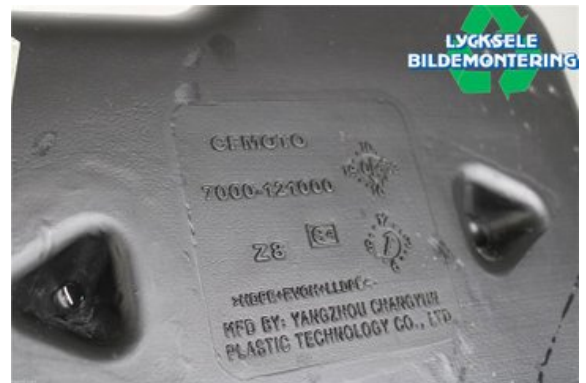

Lagernummer:

W381327

500 SEK

Frakt / Leveranstid:

Från 360 SEK / 1-3 dagar

Lycksele Bildemontering AB

Karossvägen 4

92145 Lycksele

Tel: 0950-12140

Fax: 0950-14928

www.lyckselebildemontering.se

Del - Bensintank

Lagernummer: W381327	Position: Bak	Kvalitet: A	Passar fr./till årsm. -
Nykod:	Tillverkare: -	Tillverkarkod: -	Originalnr: -
Anmärkning: ZFORCE			

Fordon - ATV CF Moto

Chassinummer: LCELVYZ18G6003034	Modellår: 2016	Mil: 105	Bränsle: -
Färg: RÖD	Färgkod: -	Inredning: -	Inredningskod: -
Växellåda: -	Växellådsnummer: -	Utväxling: -	Gruppkod: -
Motor: -	Motorkod: 6E05M020	Tillverkningsdatum: -	Registreringsdatum: -
Anmärkning: ZFORCE 800 EX/EPS 6E05M020 ÖVRIGT			