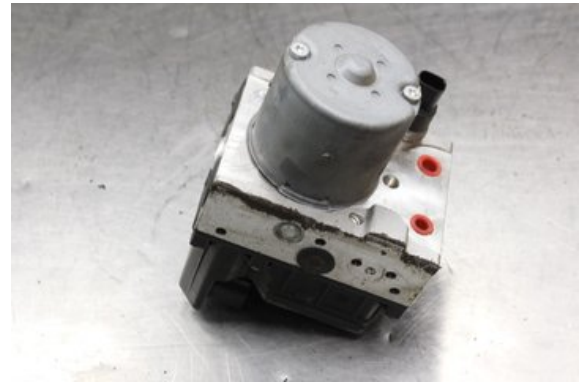

### Del - ABS Hydraulaggregat

Lagernummer: W554758	Position:	Kvalitet: A	Passar fr./till årsm. -
Nyckod: -	Tillverkare: -	Tillverkarkod: 0265950006	Originalnr: 6771233
Anmärkning: Testad OK			