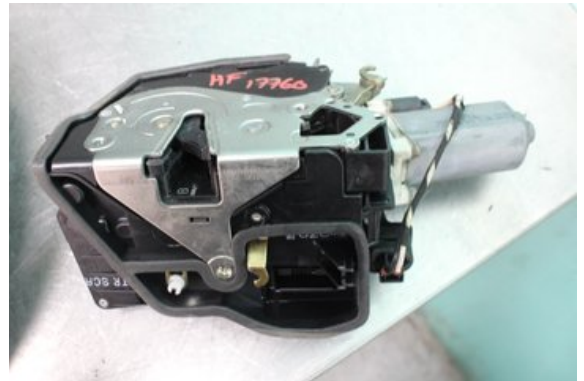

Lagernummer:

W554729

Pris saknas

Frakt / Leveranstid:

Från 99 SEK / 1-3 dagar

Vimmerby Bildemontering AB

Källenas 110

59872 Södra Vi

Tel: 0492-20028

Fax: 0492-20720

www.vimmerbybildemontering.se

Del - Låskista Dörrlås

Lagernummer: W554729	Position:	Kvalitet: A	Passar fr./till årsm. -
Nyckod: -	Tillverkare: -	Tillverkarkod: -	Originalnr: -
Anmärkning: HF Testad OK HF			

Fordon - BMW 7-Series

Chassinummer: WBAHM21040DS70730	Modellår: 2006	Mil: 21.470	Bränsle: Diesel
Färg: SVART	Färgkod: -	Inredning: -	Inredningskod: -
Växellåda: AUTOMAT	Växellådsnummer: 24007539771	Utväxling: -	Gruppkod: -
Motor: 3.0D/M57TU2D30	Motorkod: 11000441281	Tillverkningsdatum: 200606	Registreringsdatum: 2006-06-15
Anmärkning: 730 3.0D SEDAN 231HK 3.0D/M57TU2D30 AUTOMAT 4DR SED			