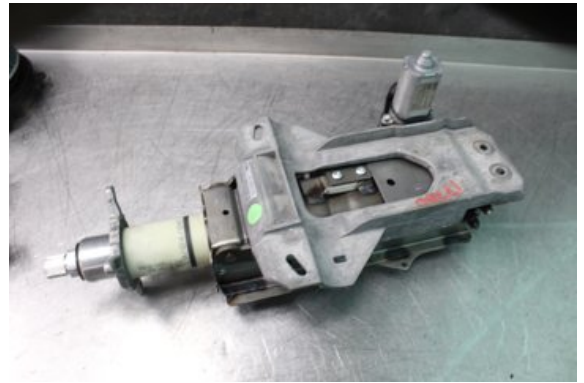

Lagernummer:

W554720

Pris saknas

Frakt / Leveranstid:

Från 99 SEK / 1-3 dagar

Vimmerby Bildemontering AB

Källenä 110

59872 Södra Vi

Tel: 0492-20028

Fax: 0492-20720

www.vimmerbybildemontering.se

Del - Rattaxelaggregat Justerbart

Lagernummer: W554720	Position:	Kvalitet: A	Passar fr./till årsm. -
Nyckod: -	Tillverkare: -	Tillverkarkod: 9185002	Originalnr: 17211052244
Anmärkning: Testad OK			