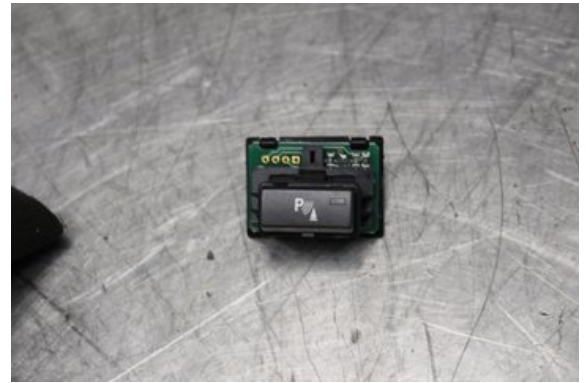

### Del - Parkeringshjälp Strömställare

Lagernummer: W554703	Position:	Kvalitet: A	Passar fr./till årsm. -
Nyckod: -	Tillverkare: -	Tillverkarkod: 6131694202202	Originalnr: -
Anmärkning: Testad OK			