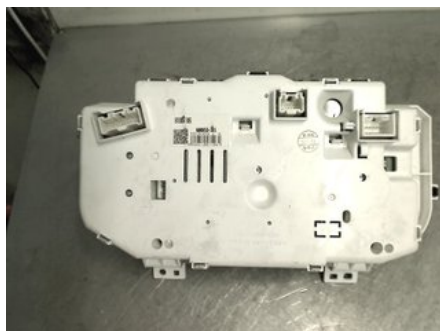

Fordon - Mitsubishi L200

Chassinummer: MMCJYKB40FD006507	Modellår: 2014	Mil: 9.942	Bränsle: Diesel
Färg: VIT	Färgkod: W32D	Inredning: SVART SKINN	Inredningskod: 25X
Växellåda: AUT (V5A5A-J-LHDL)	Växellådsnummer: 2700A292+3242A118	Utväxling: UTV:3,917	Gruppkod: -
Motor: 2,5DI-D (131KW)	Motorkod: 4D56-6-8LL (1000C699)	Tillverkningsdatum: 201402	Registreringsdatum: 20140505

Anmärkning:

4DPICKUP2,5DI-D 4WD AUTABS ASC AC FÄRDDAT