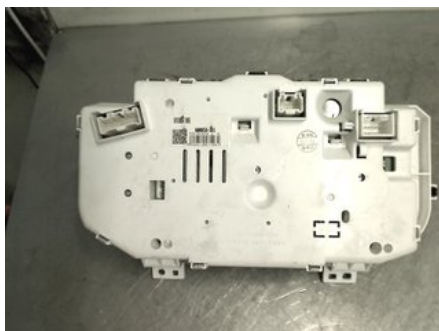

Fordon - Mitsubishi L200

Chassinummer: MMCJYKB40FD006507	Modellår: 2014	Mil: 9.942	Bränsle: Diesel
Färg: VIT	Färgkod: W32D	Inredning: SVART SKINN	Inredningskod: 25X
Växellåda: AUT (V5A5A-J-LHDL)	Växellådsnummer: 2700A292+3242A118	Utväxling: UTV:3,917	Gruppkod: -
Motor: 2,5DI-D (131KW)	Motorkod: 4D56-6-8LL (1000C699)	Tillverkningsdatum: 201402	Registreringsdatum: 20140505

Anmärkning:

4DPICKUP2,5DI-D 4WD AUTABS ASC AC FÄRDDAT