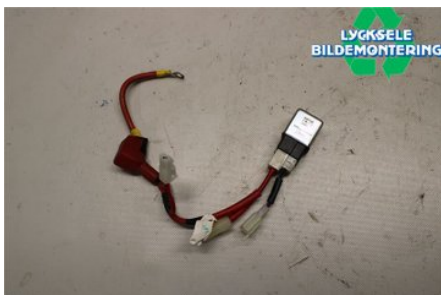

Fordon - Yamaha MC

Chassinummer: VG5RE115000000879	Modellår: 2015	Mil: 1.237	Bränsle: -
Färg: VIT	Färgkod: -	Inredning: -	Inredningskod: -
Växellåda: -	Växellådsnummer: -	Utväxling: -	Gruppkod: -
Motor: -	Motorkod: 125	Tillverkningsdatum: -	Registreringsdatum: -
Anmärkning: YAMAHA MT125 125 MOTORCYKEL