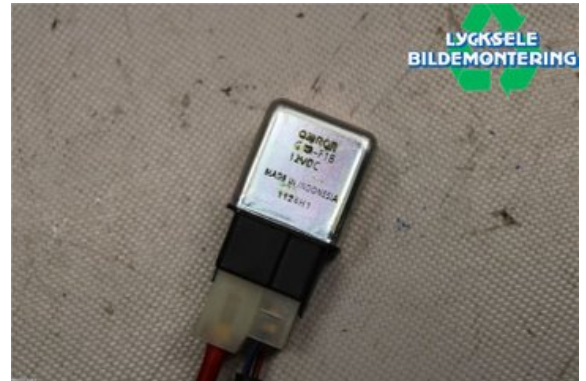

Lagernummer:

W380902

250 SEK

Frakt / Leveranstid:

Från 50 SEK / 1-3 dagar

Lycksele Bildemontering AB

Karossvägen 4

92145 Lycksele

Tel: 0950-12140

Fax: 0950-14928

www.lyckselebildemontering.se

Del - Start relä

Lagernummer: W380902	Position:	Kvalitet: A	Passar fr./till årsm. -
Nyckod:	Tillverkare: -	Tillverkarkod: -	Originalnr: -
Anmärkning: MT125			

Fordon - Yamaha MC

Chassinummer: VG5RE115000000879	Modellår: 2015	Mil: 1.237	Bränsle: -
Färg: VIT	Färgkod: -	Inredning: -	Inredningskod: -
Växellåda: -	Växellådsnummer: -	Utväxling: -	Gruppkod: -
Motor: -	Motorkod: 125	Tillverkningsdatum: -	Registreringsdatum: -
Anmärkning: YAMAHA MT125 125 MOTORCYKEL			