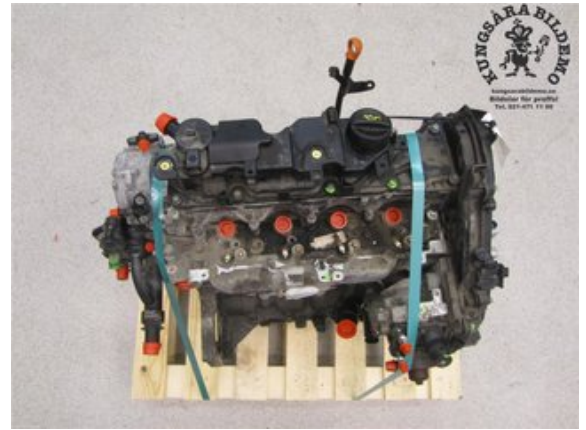

### Del - Motor Diesel

Lagernummer: W628716	Position:	Kvalitet: A	Passar fr./till årsm. -
Nyckod: 0135 SW	Tillverkare: -	Tillverkarkod: -	Originalnr: 0139XC
Anmärkning: Gick bra			