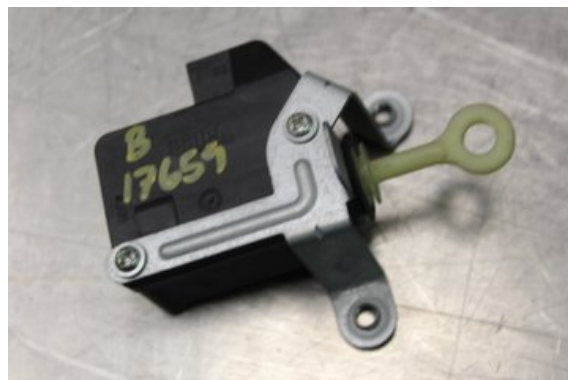

Lagernummer:

W554115

150 SEK

Frakt / Leveranstid:

Från 70 SEK / 1-3 dagar

Vimmerby Bildemontering AB

Källenäs 110

59872 Södra Vi

Tel: 0492-20028

Fax: 0492-20720

www.vimmerbybildemontering.se

Del - Centrallåsmotor Tanklucka

Lagernummer: W554115	Position: -	Kvalitet: A -	Passar fr./till årsm. -
Nyckod: -	Tillverkare: -	Tillverkarkod: -	Originalnr: -
Anmärkning: Testad OK			

Fordon - Peugeot 107

Chassinummer: VF3PNCFAC88410278	Modellår: 2010	Mil: 2.207	Bränsle: Bensin
Färg: GRÅ	Färgkod: -	Inredning: -	Inredningskod: -
Växellåda: 5vxl	Växellådsnummer: -	Utväxling: -	Gruppkod: -
Motor: 1.0i/CFA	Motorkod: -	Tillverkningsdatum: 200910	Registreringsdatum: 2009-10-26
Anmärkning: 1.0I KOMBI-SEDAN 68HK 1.0I/CFA 5VXL 5DR CC BENSIN			