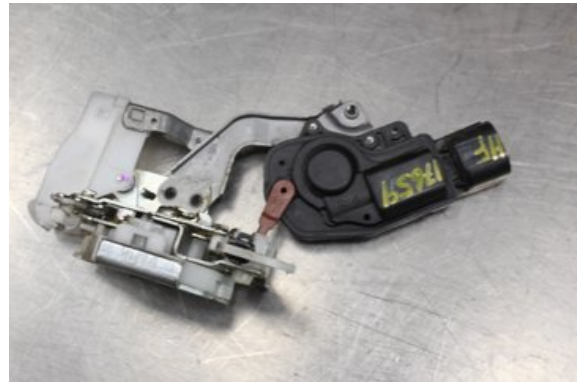

### Del - Låskista Dörrlås

Lagernummer: <b>W554069</b>	Position:	Kvalitet: <b>A</b>	Passar fr./till årsm. -
Nykod: -	Tillverkare: -	Tillverkarkod: -	Originalnr: -
Anmärkning: H.fram Testad OK H.fram			