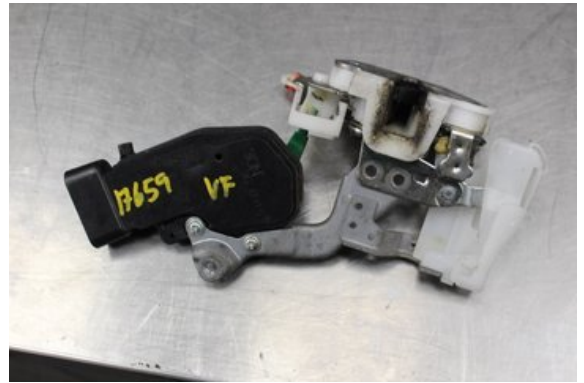

Lagernummer:

W554062

200 SEK

Frakt / Leveranstid:

Från 99 SEK / 1-3 dagar

Vimmerby Bildmontering AB

Källenas 110

59872 Södra Vi

Tel: 0492-20028

Fax: 0492-20720

www.vimmerbybildmontering.se

Del - Låskista Dörrlås

Lagernummer: W554062	Position:	Kvalitet: A	Passar fr./till årsm. -
Nykod: -	Tillverkare: -	Tillverkarkod: -	Originalnr: -
Anmärkning: V.fram Testad OK V.fram			

Fordon - Peugeot 107

Chassinummer: VF3PNCFAC88410278	Modellår: 2010	Mil: 2.207	Bränsle: Bensin
Färg: GRÅ	Färgkod: -	Inredning: -	Inredningskod: -
Växellåda: 5vxl	Växellådsnummer: -	Utväxling: -	Gruppkod: -
Motor: 1.0i/CFA	Motorkod: -	Tillverkningsdatum: 200910	Registreringsdatum: 2009-10-26
Anmärkning: 1.0I KOMBI-SEDAN 68HK 1.0I/CFA 5VXL 5DR CC BENSIN			