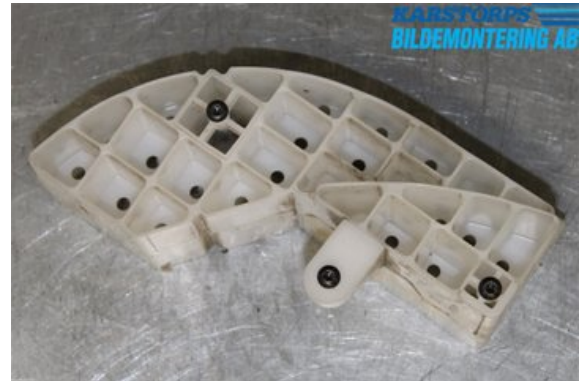

Tel: 011-4954000

Fax:

www.karstorpsbildemontering.se

Del - Deformationselement Dörr

Lagernummer: W731185	Position:	Kvalitet: A	Passar fr./till årsm. -
Nyckod: 8652376	Tillverkare: -	Tillverkarkod: -	Originalnr: 8652376
Anmärkning: SIPSBLOCK HB DÖRR			

Fordon - Volvo S40 04-12

Chassinummer: YV1MS384952118128	Modellår: 2005	Mil: 15.233	Bränsle: Bensin
Färg: GRÅ METALLIC FLINT	Färgkod: 462	Inredning: DALA OFFBLACK	Inredningskod: 5377
Växellåda: AUTOMAT AW55-51	Växellådsnummer: 30681142 AW55-51SN	Utväxling: -	Gruppkod: -
Motor: 2435	Motorkod: 5 CYL INSPR 2,4	Tillverkningsdatum: 200504	Registreringsdatum: 200504
Anmärkning: 2,4 170 KINETIC 5 CYL INSPR 2,4 AUTOMAT AW55-51 4D			