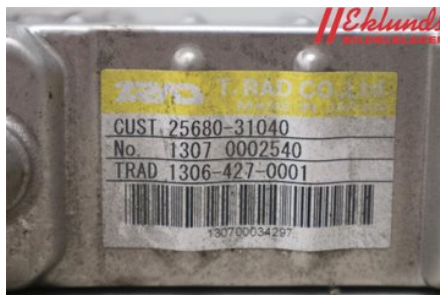

Lagernummer:

W2279142

2.500 SEK

Frakt / Leveranstid:

Från 700 SEK / 1-3 dagar

Eklunds Bildelslager i Skövde AB

Våmb Larsgården

54133 Skövde

Tel: 0500-413845

Fax: 0500-418280

www.eklunds.se

Del - Avgaskylare

Lagernummer: W2279142	Position:	Kvalitet: A	Passar fr./till årsm. -
Nyckod:	Tillverkare: -	Tillverkarkod: -	Originalnr: 25680-31040
Anmärkning: -			

Fordon - Lexus RX

Chassinummer: JTJBC11A102452344	Modellår: 2014	Mil: 5.113	Bränsle: Elhybrid bensin
Färg: Vit	Färgkod: 077	Inredning: BRUN SKINN	Inredningskod: LC40
Växellåda: AUTOMAT	Växellådsnummer: -	Utväxling: -	Gruppkod: -
Motor: 3495	Motorkod: 2GR-FXE	Tillverkningsdatum: 201308	Registreringsdatum: 201308
Anmärkning: RX450H 2GR-FXE AUTOMAT 5DR SUV ELHYBRID BENSIN			