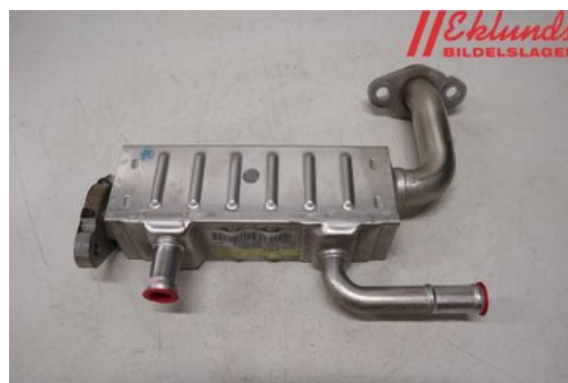

Tel: 0500-413845

Fax: 0500-418280

www.eklunds.se

Del - Avgaskylare

Lagernummer: W2279142	Position:	Kvalitet: A	Passar fr./till årsm. -
Nyckod:	Tillverkare: -	Tillverkarkod: -	Originalnr: 25680-31040
Anmärkning: -			