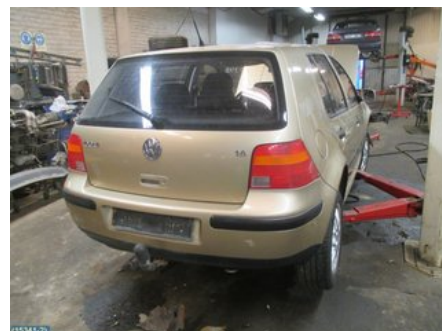

Fordon - VW Golf, e-Golf

Chassinummer: WVWZZZ1JZ2W687959	Modellår: 2002	Mil: 15.000	Bränsle: Bensin
Färg: LBRUN	Färgkod: LA1W	Inredning: -	Inredningskod: 5S
Växellåda: MANUELL	Växellådsnummer: ERT	Utväxling: -	Gruppkod: -
Motor: 1,6 16V 77KW	Motorkod: BCB	Tillverkningsdatum: 200204	Registreringsdatum: 20020517
Anmärkning: 1,6 LBRUN