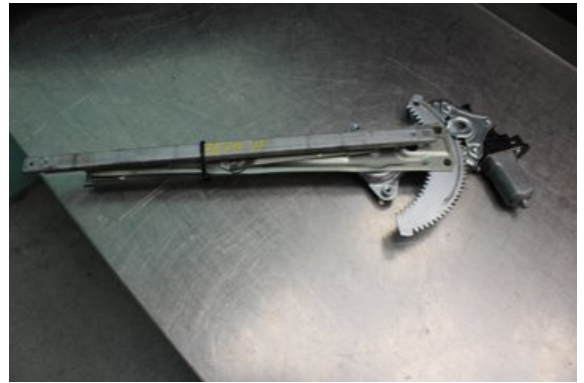

### Del - Fönsterhiss elektrisk kompl.

Lagernummer: <b>W553718</b>	Position:	Kvalitet: <b>A</b>	Passar fr./till årsm. -
Nyckod: -	Tillverkare: -	Tillverkarkod: -	Originalnr: -
Anmärkning: <b>VF Testad OK VF</b>			