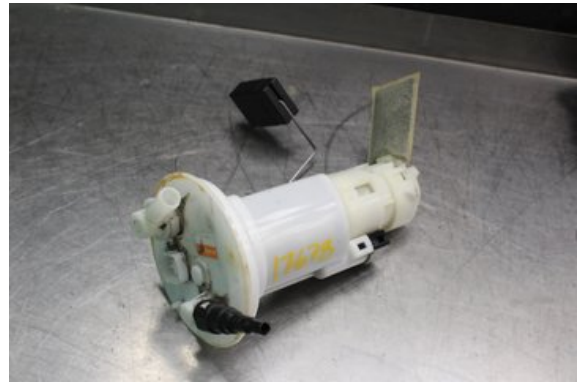

Lagernummer:

W553716

1.250 SEK

Frakt / Leveranstid:

Från 99 SEK / 1-3 dagar

Vimmerby Bildmontering AB

Källenas 110

59872 Södra Vi

Tel: 0492-20028

Fax: 0492-20720

www.vimmerbybildmontering.se

Del - Bränslepump Elektrisk

Lagernummer: W553716	Position: -	Kvalitet: A -	Passar fr./till årsm. -
Nykod: -	Tillverkare: -	Tillverkarkod: 1019619421	Originalnr: 23210B1010
Anmärkning: Testad OK			

Fordon - Subaru Justy

Chassinummer: JDAM300F001003374	Modellår: 2008	Mil: -	Bränsle: Bensin
Färg: LGRÅ	Färgkod: -	Inredning: -	Inredningskod: -
Växellåda: 5vxl	Växellådsnummer: -	Utväxling: -	Gruppkod: -
Motor: 1.0i/1KRFE	Motorkod: -	Tillverkningsdatum: 200708	Registreringsdatum: 2008-06-18
Anmärkning: 1.0I 69HK 1.0I/1KRFE 5VXL 5DR CC BENSIN			