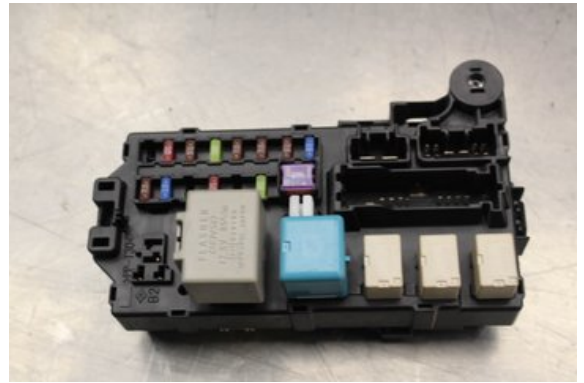

Tel: 0492-20028

Fax: 0492-20720

www.vimmerbybildemontering.se

Del - Säkringsdosa / Elcentral

Lagernummer: W553689	Position: -	Kvalitet: A	Passar fr./till årsm. -
Nyckod: -	Tillverkare: -	Tillverkarkod: 85980B1010	Originalnr: -
Anmärkning: Testad OK			

Fordon - Subaru Justy

Chassinummer: JDAM300F001003374	Modellår: 2008	Mil: -	Bränsle: Bensin
Färg: LGRÅ	Färgkod: -	Inredning: -	Inredningskod: -
Växellåda: 5vxl	Växellådsnummer: -	Utväxling: -	Gruppkod: -
Motor: 1.0i/1KRFE	Motorkod: -	Tillverkningsdatum: 200708	Registreringsdatum: 2008-06-18
Anmärkning: 1.0I 69HK 1.0I/1KRFE 5VXL 5DR CC BENSIN			