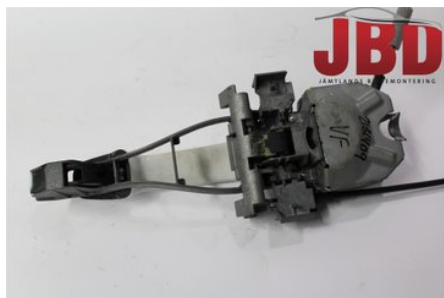

Tel: 063-138200

Fax: 063-102190

www.jbdbildelar.se

Del - Dörrhandtag Utvändigt

Lagernummer: W428187	Position: Vänster fram	Kvalitet: A	Passar fr./till årsm. -
Nykod:	Tillverkare: -	Tillverkarkod: -	Originalnr: 39879658
Anmärkning: Fram			

Fordon - Volvo S40 04-12

Chassinummer: YV1MS84E1C2570897	Modellår: 2012	Mil: 16.648	Bränsle: Diesel
Färg: VIT	Färgkod: 614	Inredning: MÖRKGRÅTT HELSKINN	Inredningskod: -
Växellåda: 6VXL	Växellådsnummer: -	Utväxling: -	Gruppkod: -
Motor: 1560	Motorkod: D2 1.6	Tillverkningsdatum: 201110	Registreringsdatum: 201110
Anmärkning: VOLVO S40 1.6D SEDAN 4D D2 1.6 6VXL 4DR SEDAN DIES			