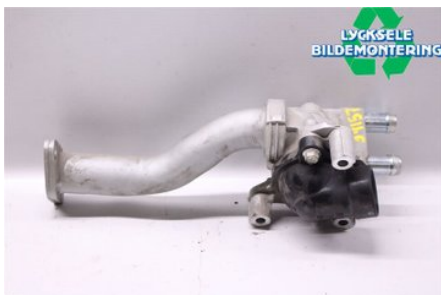

Lagernummer:

W379179

750 SEK

Frakt / Leveranstid:

Från 125 SEK / 1-3 dagar

Lycksele Bildemontering AB

Karossvägen 4

92145 Lycksele

Tel: 0950-12140

Fax: 0950-14928

www.lyckselebildemontering.se

Del - Termostathus / Lock

Lagernummer: W379179	Position:	Kvalitet: A	Passar fr./till årsm. -
Nyckod:	Tillverkare: -	Tillverkarkod: -	Originalnr: 1305A408
Anmärkning: DIESEL med rör			

Fordon - Mitsubishi Outlander

Chassinummer: JMBXLGF6WEZ400738	Modellår: 2014	Mil: 7.559	Bränsle: Diesel
Färg: MRÖD	Färgkod: -	Inredning: BEGIE SKINN	Inredningskod: -
Växellåda: AUT 6 STEG	Växellådsnummer: -	Utväxling: -	Gruppkod: -
Motor: 2268	Motorkod: 4N14 2,2 DI-D	Tillverkningsdatum: 201402	Registreringsdatum: 20140701
Anmärkning: OUTLANDER 4N14 2,2 DI-D AUT 6 STEG 5DR SUV DIESEL			