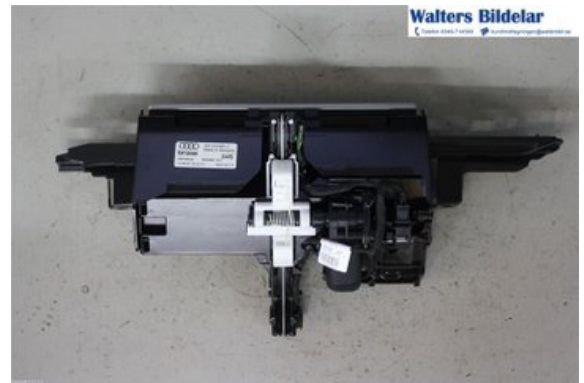

Lagernummer:

**W1034711**

**6.250 SEK**

Frakt / Leveranstid:

- / 1-3 dagar

### Del - Bildskärm

Lagernummer: W1034711	Position:	Kvalitet: A	Passar fr./till årsm. 2011 - 2018
Nyckod: -	Tillverkare: -	Tillverkarkod: -	Originalnr: 4G0919607J
Anmärkning: Ospecificerat			

### Fordon - Audi A6 / S6, A6 E-Tron

Chassinummer: WAUZZZ4G6CN160400	Modellår: 2012	Mil: 16.452	Bränsle: Diesel
Färg: Blå	Färgkod: X5R	Inredning: -	Inredningskod: VD
Växellåda: Manuell	Växellådsnummer: NEJ	Utväxling: -	Gruppkod: -
Motor: 1968	Motorkod: CGLC	Tillverkningsdatum: 201204	Registreringsdatum: 201204
Anmärkning: A6-S6 12- CGLC MANUELL 5DR STATIONSVAGN KOMBIV			