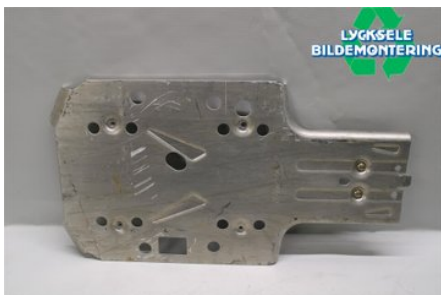

## Lycksele Bildemontering AB

Karossvägen 4

92145 Lycksele

Tel: 0950-12140

Fax: 0950-14928

[www.lyckselebildemontering.se](http://www.lyckselebildemontering.se)

### Del - Hasplåt (Plåt / Plast)

Lagernummer: W378700	Position:	Kvalitet: A	Passar fr./till årsm. -
Nyckod:	Tillverkare: -	Tillverkarkod: -	Originalnr: -
Anmärkning: CANAM RENEGADE, UNDER MOTOR			

### Fordon - ATV BRP/Can Am

Chassinummer: 000198	Modellår: 2018	Mil: 12	Bränsle: -
Färg: -	Färgkod: -	Inredning: -	Inredningskod: -
Växellåda: -	Växellådsnummer: -	Utväxling: -	Gruppkod: -
Motor: -	Motorkod: 650	Tillverkningsdatum: -	Registreringsdatum: -
Anmärkning: RENEGADE XXC 650 650			