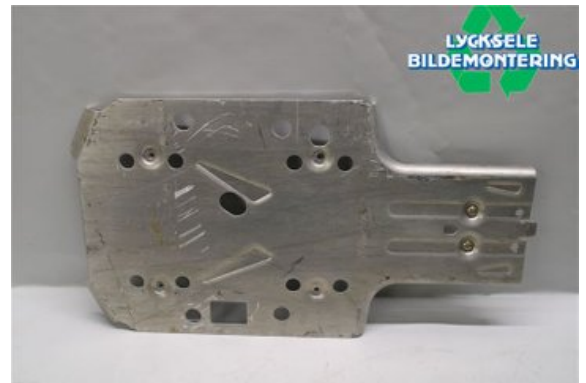

### Del - Hasplåt (Plåt / Plast)

Lagernummer: W378700	Position:	Kvalitet: A	Passar fr./till årsm. -
Nyckod:	Tillverkare: -	Tillverkarkod: -	Originalnr: -
Anmärkning: CANAM RENEGADE, UNDER MOTOR			

### Fordon - ATV BRP/Can Am

Chassinummer: 000198	Modellår: 2018	Mil: 12	Bränsle: -
Färg: -	Färgkod: -	Inredning: -	Inredningskod: -
Växellåda: -	Växellådsnummer: -	Utväxling: -	Gruppkod: -
Motor: -	Motorkod: 650	Tillverkningsdatum: -	Registreringsdatum: -
Anmärkning: RENEGADE XXC 650 650			