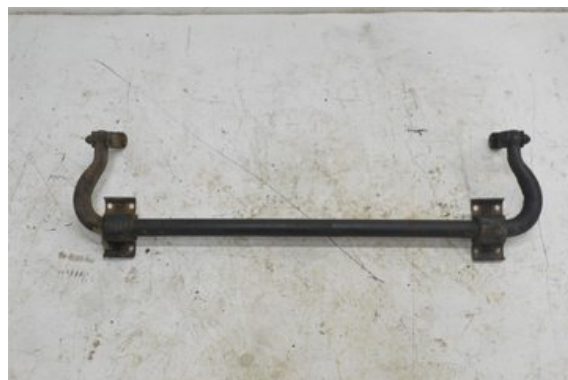

Lagernummer:

W315003

2.100 SEK

Frakt / Leveranstid:

Från 155 SEK / 1-3 dagar

Boets Bildemontering AB

Boet Sågen

59992 Ödeshög

Tel: 0144-20040

Fax:

www.boetsbildemontering.se

Del - Krängningshämmare

Lagernummer: W315003	Position: Fram	Kvalitet: A	Passar fr./till årsm. -
Nykod: -	Tillverkare: -	Tillverkarkod: -	Originalnr: -
Anmärkning: -			