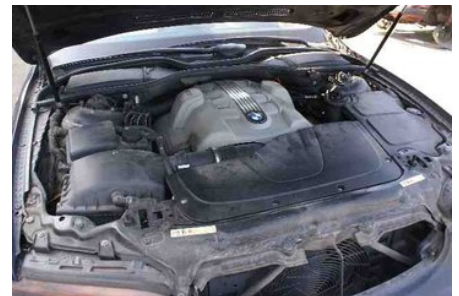

Fordon - BMW 7-Series

Chassinummer: WBAGL41040DL88643	Modellår: 2002	Mil: -	Bränsle: Bensin
Färg: SVART	Färgkod: -	Inredning: -	Inredningskod: -
Växellåda: A 2WD	Växellådsnummer: -	Utväxling: -	Gruppkod: -
Motor: 735i N62-B36A	Motorkod: N62-B36A	Tillverkningsdatum: -	Registreringsdatum: 20061229
Anmärkning: VOLTAD OCH KROCKAD