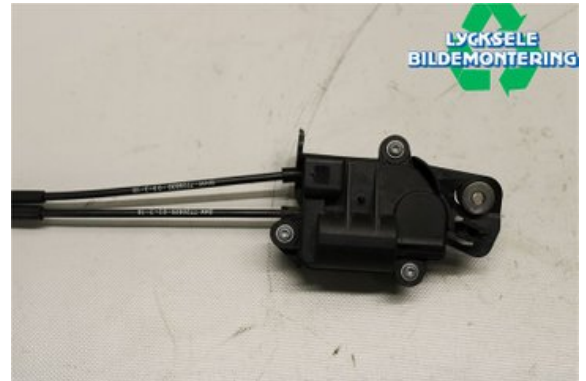

### Del - Avgasport reglerenhet Snöskoter

Lagernummer: W377999	Position:	Kvalitet: A	Passar fr./till årsm. -
Nyckod:	Tillverkare: -	Tillverkarkod: -	Originalnr: -
Anmärkning: MOTOR AVGASSPJÄLL, R1200 GS			