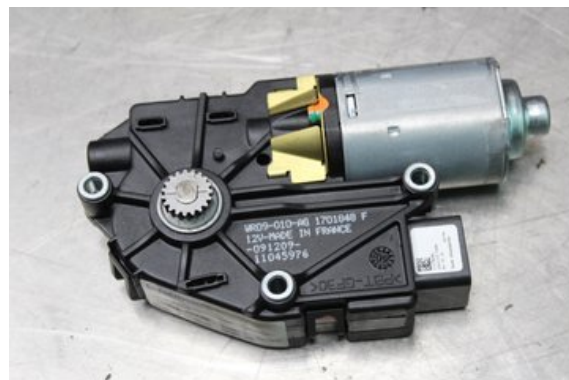

Lagernummer:

**W551242**

### Del - Takluckemotor

Lagernummer: <b>W551242</b>	Position:	Kvalitet: <b>A</b>	Passar fr./till årsm. <b>-</b>
Nyckod: <b>-</b>	Tillverkare: <b>-</b>	Tillverkarkod: <b>70450SMGE010</b>	Originalnr: <b>-</b>
Anmärkning: <b>Testad OK</b>			