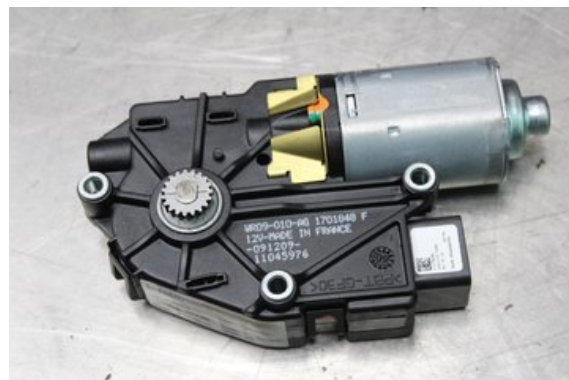

Lagernummer:

W551242

Pris saknas

Frakt / Leveranstid:

Från 99 SEK / 1-3 dagar

Vimmerby Bildemontering AB

Källenas 110

59872 Södra Vi

Tel: 0492-20028

Fax: 0492-20720

www.vimmerbybildemontering.se

Del - Takluckemotor

Lagernummer: W551242	Position:	Kvalitet: A	Passar fr./till årsm. -
Nyckod: -	Tillverkare: -	Tillverkarkod: 70450SMGE010	Originalnr: -
Anmärkning: Testad OK			

Fordon - Honda CR-V

Chassinummer: SHSRE58708U001074	Modellår: 2008	Mil: 18.292	Bränsle: Bensin
Färg: MGRÅ	Färgkod: -	Inredning: -	Inredningskod: -
Växellåda: AUTOMAT	Växellådsnummer: -	Utväxling: -	Gruppkod: -
Motor: 2.0i/R20A2	Motorkod: -	Tillverkningsdatum: 200711	Registreringsdatum: 2007-11-19
Anmärkning: 2.0I 16V VTEC AWD SUV 150HK 2.0I/R20A2 AUTOMAT 5DR			