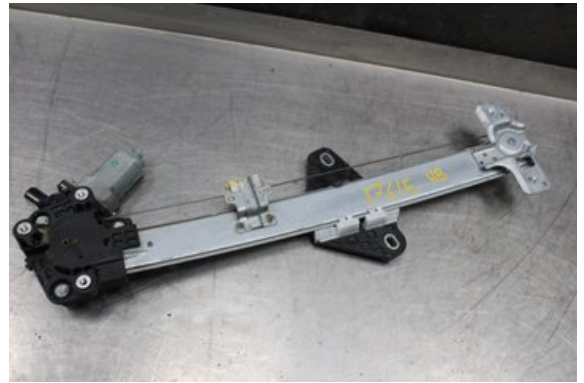

Lagernummer:

W551224

900 SEK

Frakt / Leveranstid:

Från 99 SEK / 1-3 dagar

Vimmerby Bildmontering AB

Källenäs 110

59872 Södra Vi

Tel: 0492-20028

Fax: 0492-20720

www.vimmerbybildmontering.se

Del - Fönsterhiss elektrisk kompl.

Lagernummer: W551224	Position:	Kvalitet: A	Passar fr./till årsm. -
Nyckod: -	Tillverkare: -	Tillverkarkod: -	Originalnr: -
Anmärkning: HB Testad OK HB			

Fordon - Honda CR-V

Chassinummer: SHSRE58708U001074	Modellår: 2008	Mil: 18.292	Bränsle: Bensin
Färg: MGRÅ	Färgkod: -	Inredning: -	Inredningskod: -
Växellåda: AUTOMAT	Växellådsnummer: -	Utväxling: -	Gruppkod: -
Motor: 2.0i/R20A2	Motorkod: -	Tillverkningsdatum: 200711	Registreringsdatum: 2007-11-19
Anmärkning: 2.0i 16V VTEC AWD SUV 150HK 2.0i/R20A2 AUTOMAT 5DR			