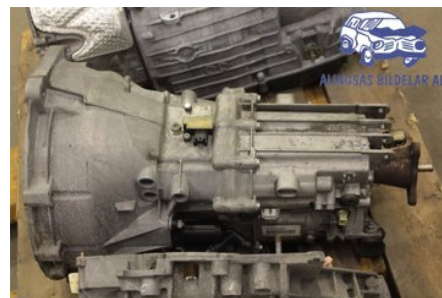

Fordon - BMW 1-Series

Chassinummer: WBAUB31010VH53356	Modellår: 2008	Mil: 21.093	Bränsle: Diesel
Färg: GRÅ	Färgkod: -	Inredning: SVART STOLBAG GARDIN	Inredningskod: -
Växellåda: MANUELL	Växellådsnummer: -	Utväxling: -	Gruppkod: -
Motor: 1995	Motorkod: 118d mk2	Tillverkningsdatum: 200806	Registreringsdatum: 200806
Anmärkning: 5DC5 118D MK2 6VXL 118D MK2 MANUELL 3DR KOMBI-SEDA