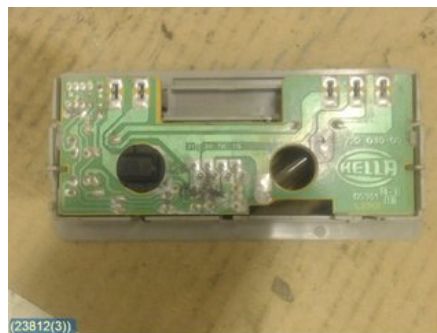

Tel: 0141-219822

Fax:

www.hk-bildmontering.com

Del - Innerbelysning

Lagernummer: W23812	Position:	Kvalitet: - -	Passar fr./till årsm. -
Nykod: -	Tillverkare: -	Tillverkarkod: -	Originalnr: 357947111C
Anmärkning: OBS SE FOTO EJ KOMP.			

Fordon - VW Golf, e-Golf

Chassinummer: -	Modellår: 1995	Mil: -	Bränsle: -
Färg: -	Färgkod: -	Inredning: -	Inredningskod: -
Växellåda: -	Växellådsnummer: -	Utväxling: -	Gruppkod: -
Motor: 1,8	Motorkod: -	Tillverkningsdatum: -	Registreringsdatum: -
Anmärkning: VW GOLF III			