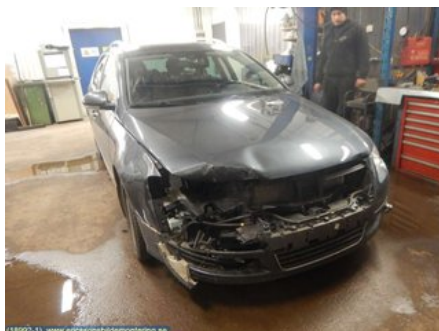

Fordon - VW Passat

Chassinummer: WVWZZZ3CZAE152098	Modellår: 2010	Mil: 11.978	Bränsle: -
Färg: LGRÅ	Färgkod: C9 / K7X	Inredning: -	Inredningskod: WN
Växellåda: MUE	Växellådsnummer: 02S 300 047 C	Utväxling: -	Gruppkod: -
Motor: CDA A	Motorkod: -	Tillverkningsdatum: 201006	Registreringsdatum: 20101110
Anmärkning: 5DR CBI 1.8 TSI 6VXL