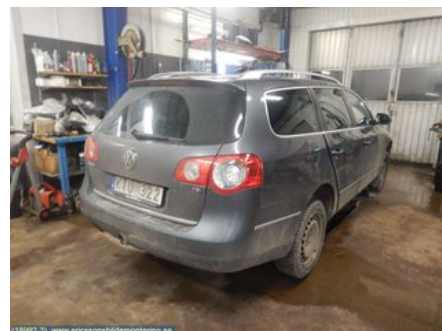

Fordon - VW Passat

Chassinummer: WVWZZZ3CZAE152098	Modellår: 2010	Mil: 11.978	Bränsle: -
Färg: LGRÅ	Färgkod: C9 / K7X	Inredning: -	Inredningskod: WN
Växellåda: MUE	Växellådsnummer: 02S 300 047 C	Utväxling: -	Gruppkod: -
Motor: CDA A	Motorkod: -	Tillverkningsdatum: 201006	Registreringsdatum: 20101110
Anmärkning: 5DR CBI 1.8 TSI 6VXL