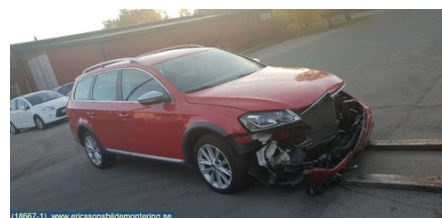

Fordon - VW Passat

Chassinummer: WVWZZZ3CZAE152098	Modellår: 2014	Mil: 14.157	Bränsle: -
Färg: RÖD	Färgkod: G2 / Y3D	Inredning: -	Inredningskod: QQ
Växellåda: PQW	Växellådsnummer: -	Utväxling: -	Gruppkod: -
Motor: CFGC	Motorkod: -	Tillverkningsdatum: 201307	Registreringsdatum: 20130812
Anmärkning: 5DR CBI 2.0TDI 4MOT AUTO