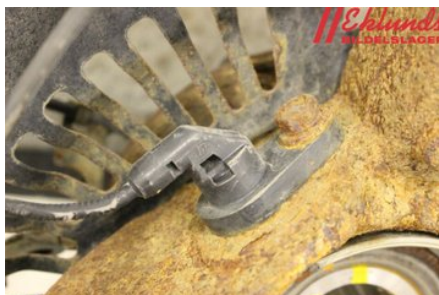

Fordon - Lexus RX

Chassinummer: JTJBC11A102452344	Modellår: 2014	Mil: 5.113	Bränsle: Elhybrid bensin
Färg: Vit	Färgkod: 077	Inredning: BRUN SKINN	Inredningskod: LC40
Växellåda: AUTOMAT	Växellådsnummer: -	Utväxling: -	Gruppkod: -
Motor: 3495	Motorkod: 2GR-FXE	Tillverkningsdatum: 201308	Registreringsdatum: 201308
Anmärkning: RX450H 2GR-FXE AUTOMAT 5DR SUV ELHYBRID BENSIN