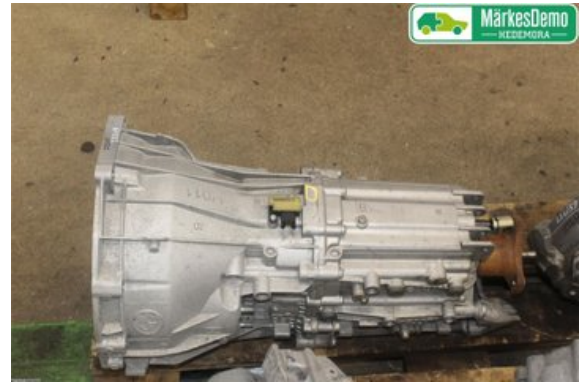

Lagernummer:

W1971352

5.800 SEK

Frakt / Leveranstid:

Från 600 SEK / 1-3 dagar

Atracco AB - Hedemora

Kranvägen 7

77633 Hedemora

Tel: 0225-595540

Fax:

www.ATRACCO.se

Del - Växellåda manuell 6-vxl

Lagernummer: W1971352	Position:	Kvalitet: A	Passar fr./till årsm. -
Nyckod: GS6-37DZ	Tillverkare: -	Tillverkarkod: -	Originalnr: 23008687390
Anmärkning: -			

Fordon - BMW 3-Series

Chassinummer: WBAUX31060A209389	Modellår: 2009	Mil: 18.237	Bränsle: 2
Färg: BLÅ	Färgkod: -	Inredning: -	Inredningskod: -
Växellåda: MANUELL	Växellådsnummer: -	Utväxling: -	Gruppkod: -
Motor: 1995	Motorkod: 320d	Tillverkningsdatum: 200901	Registreringsdatum: 200901
Anmärkning: BMW 3-SERIE (E9*) 320D 320D MANUELL 5DR KOMBI 2			