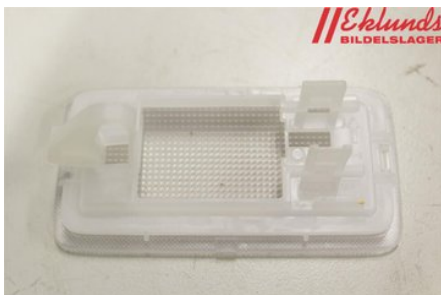

Fordon - Lexus RX

Chassinummer: JTJBC11A102452344	Modellår: 2014	Mil: 5.113	Bränsle: Elhybrid bensin
Färg: Vit	Färgkod: 077	Inredning: BRUN SKINN	Inredningskod: LC40
Växellåda: AUTOMAT	Växellådsnummer: -	Utväxling: -	Gruppkod: -
Motor: 3495	Motorkod: 2GR-FXE	Tillverkningsdatum: 201308	Registreringsdatum: 201308
Anmärkning: RX450H 2GR-FXE AUTOMAT 5DR SUV ELHYBRID BENSIN