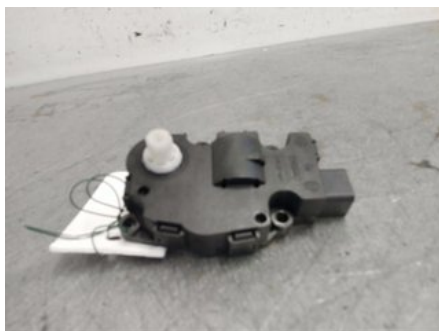

Fordon - Audi A4, S4

Chassinummer: WAUZZZ8K5CA012812	Modellår: 2012	Mil: 17.631	Bränsle: Diesel
Färg: VIT	Färgkod: LS9R	Inredning: GRÅ	Inredningskod: GD
Växellåda: 6VXL	Växellådsnummer: LRV (0B2300028G)	Utväxling: -	Gruppkod: -
Motor: 2,0TDI (105KW)	Motorkod: CAGA (03L100036C)	Tillverkningsdatum: 201106	Registreringsdatum: 20110714
Anmärkning: 5DCB12,0TDI 6VXL 4WD ABSESP ACC XENON PDC RAILS