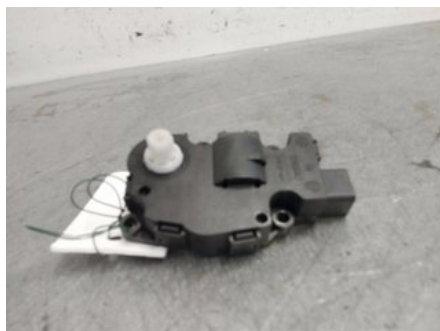

Fordon - Audi A4, S4

Chassinummer: WAUZZZ8K5CA012812	Modellår: 2012	Mil: 17.631	Bränsle: Diesel
Färg: VIT	Färgkod: LS9R	Inredning: GRÅ	Inredningskod: GD
Växellåda: 6VXL	Växellådsnummer: LRV (0B2300028G)	Utväxling: -	Gruppkod: -
Motor: 2,0TDI (105KW)	Motorkod: CAGA (03L100036C)	Tillverkningsdatum: 201106	Registreringsdatum: 20110714
Anmärkning: 5DCB12,0TDI 6VXL 4WD ABSESP ACC XENON PDC RAILS