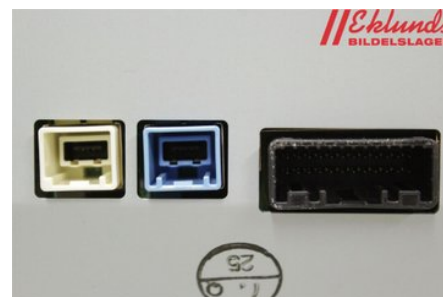

Fordon - Lexus RX

Chassinummer: JTJBC11A102452344	Modellår: 2014	Mil: 5.113	Bränsle: Elhybrid bensin
Färg: Vit	Färgkod: 077	Inredning: BRUN SKINN	Inredningskod: LC40
Växellåda: AUTOMAT	Växellådsnummer: -	Utväxling: -	Gruppkod: -
Motor: 3495	Motorkod: 2GR-FXE	Tillverkningsdatum: 201308	Registreringsdatum: 201308
Anmärkning: RX450H 2GR-FXE AUTOMAT 5DR SUV ELHYBRID BENSIN