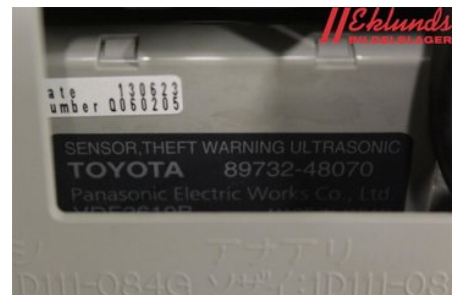

Fordon - Lexus RX

Chassinummer: JTJBC11A102452344	Modellår: 2014	Mil: 5.113	Bränsle: Elhybrid bensin
Färg: Vit	Färgkod: 077	Inredning: BRUN SKINN	Inredningskod: LC40
Växellåda: AUTOMAT	Växellådsnummer: -	Utväxling: -	Gruppkod: -
Motor: 3495	Motorkod: 2GR-FXE	Tillverkningsdatum: 201308	Registreringsdatum: 201308
Anmärkning: RX450H 2GR-FXE AUTOMAT 5DR SUV ELHYBRID BENSIN