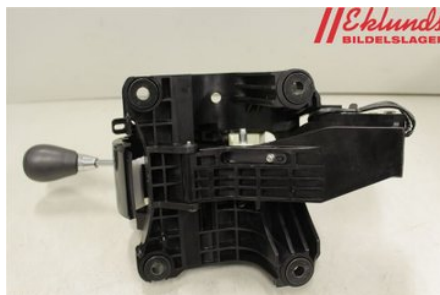

Fordon - Lexus RX

Chassinummer: JTJBC11A102452344	Modellår: 2014	Mil: 5.113	Bränsle: Elhybrid bensin
Färg: Vit	Färgkod: 077	Inredning: BRUN SKINN	Inredningskod: LC40
Växellåda: AUTOMAT	Växellådsnummer: -	Utväxling: -	Gruppkod: -
Motor: 3495	Motorkod: 2GR-FXE	Tillverkningsdatum: 201308	Registreringsdatum: 201308
Anmärkning: RX450H 2GR-FXE AUTOMAT 5DR SUV ELHYBRID BENSIN