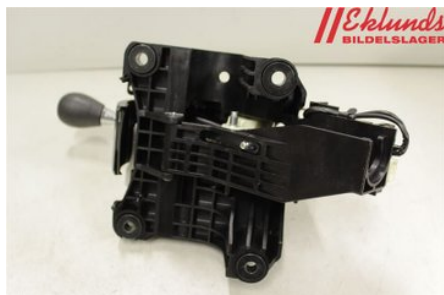

Fordon - Lexus RX

Chassinummer: JTJBC11A102452344	Modellår: 2014	Mil: 5.113	Bränsle: Elhybrid bensin
Färg: Vit	Färgkod: 077	Inredning: BRUN SKINN	Inredningskod: LC40
Växellåda: AUTOMAT	Växellådsnummer: -	Utväxling: -	Gruppkod: -
Motor: 3495	Motorkod: 2GR-FXE	Tillverkningsdatum: 201308	Registreringsdatum: 201308
Anmärkning: RX450H 2GR-FXE AUTOMAT 5DR SUV ELHYBRID BENSIN